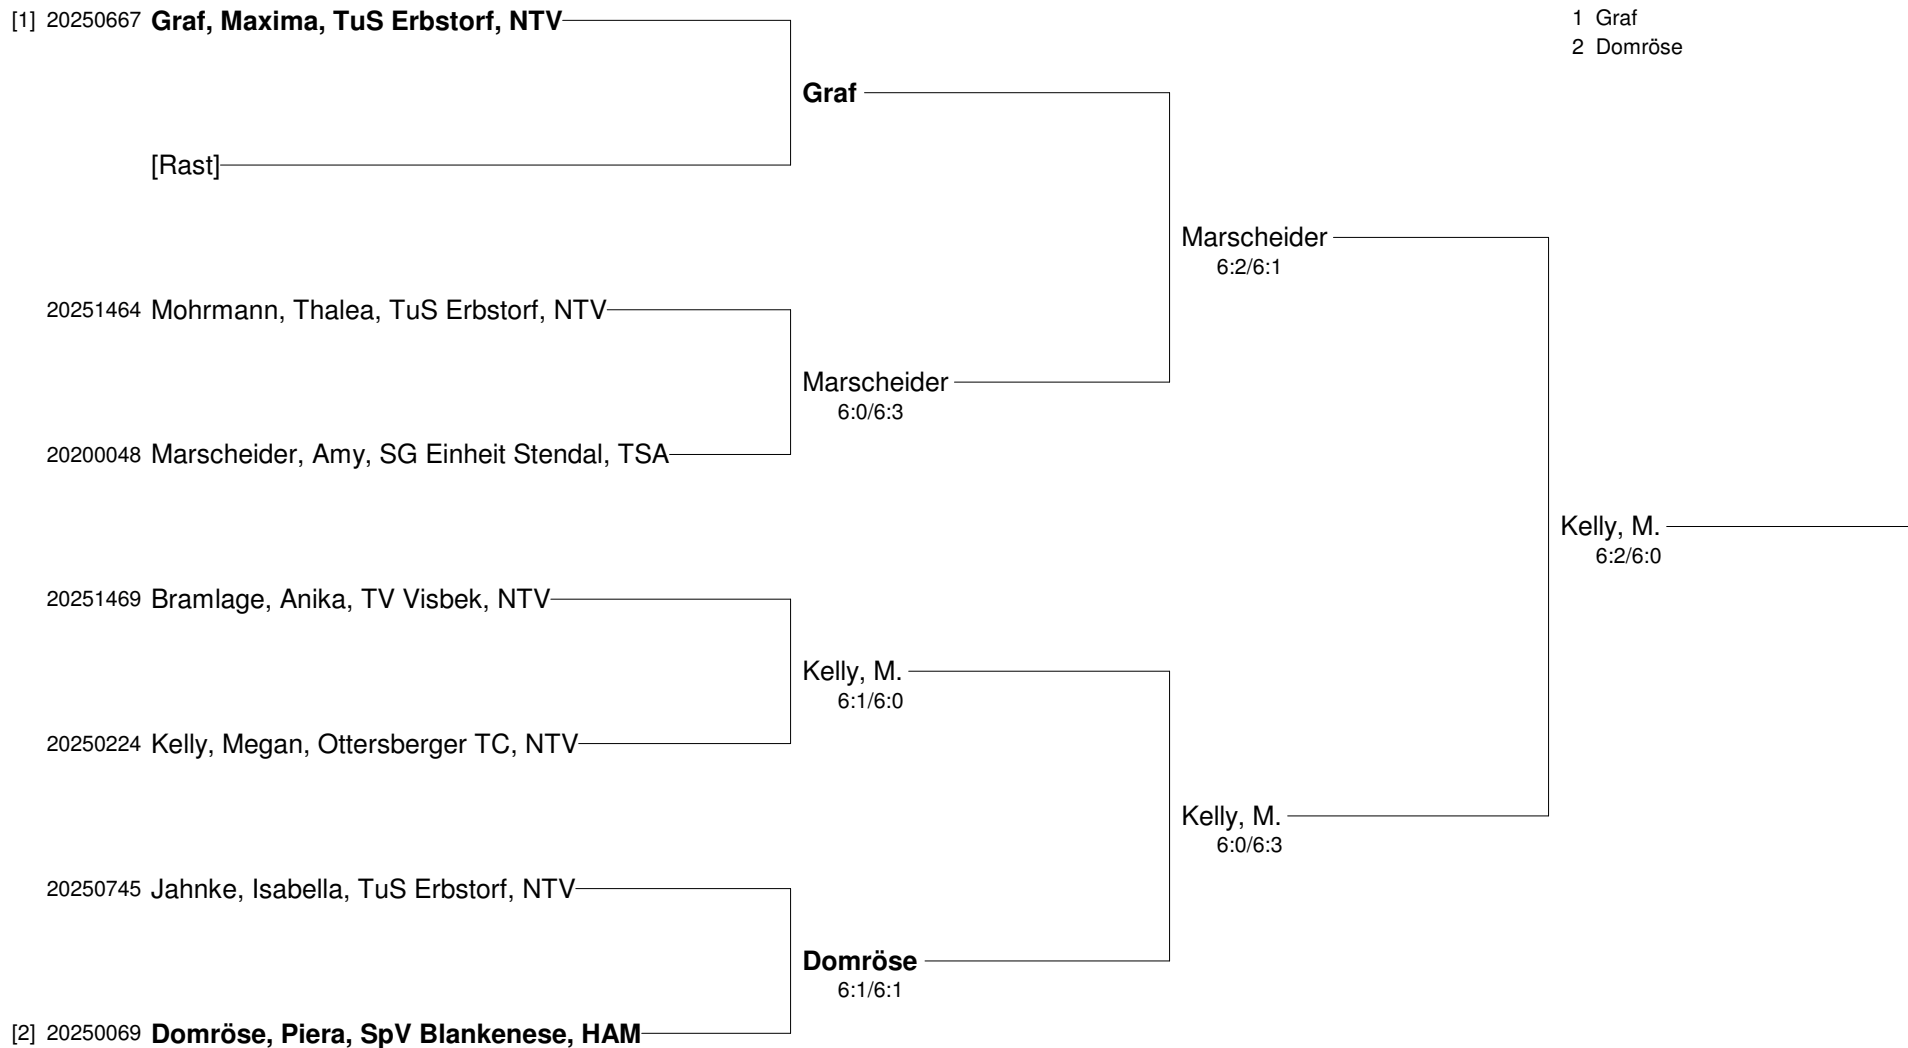

**13. Tennispark-Cup 2012
am 14./15.01.2012 in Lüneburg
Juniorinnen U10**

Setzung
1 Graf
2 Domröse

**13. Tennispark-Cup 2012
am 14./15.01.2012 in Lüneburg
Juniorinnen U10 Nebenrunde**

**13. Tennispark-Cup 2012
am 14./15.01.2012 in Lüneburg
Juniorinnen U14**

Setzung
1 Gärtner
2 Gerlach

**13. Tennispark-Cup 2012
am 14./15.01.2012 in Lüneburg
Juniorinnen U14 Nebenrunde**

29851555 Lütten, Ricarda, Der Club an der Alster, HAM

Lütten

7:5/6:4

29850080 von der Linde, Carlotta, Buxtehuder TC RW, HAM