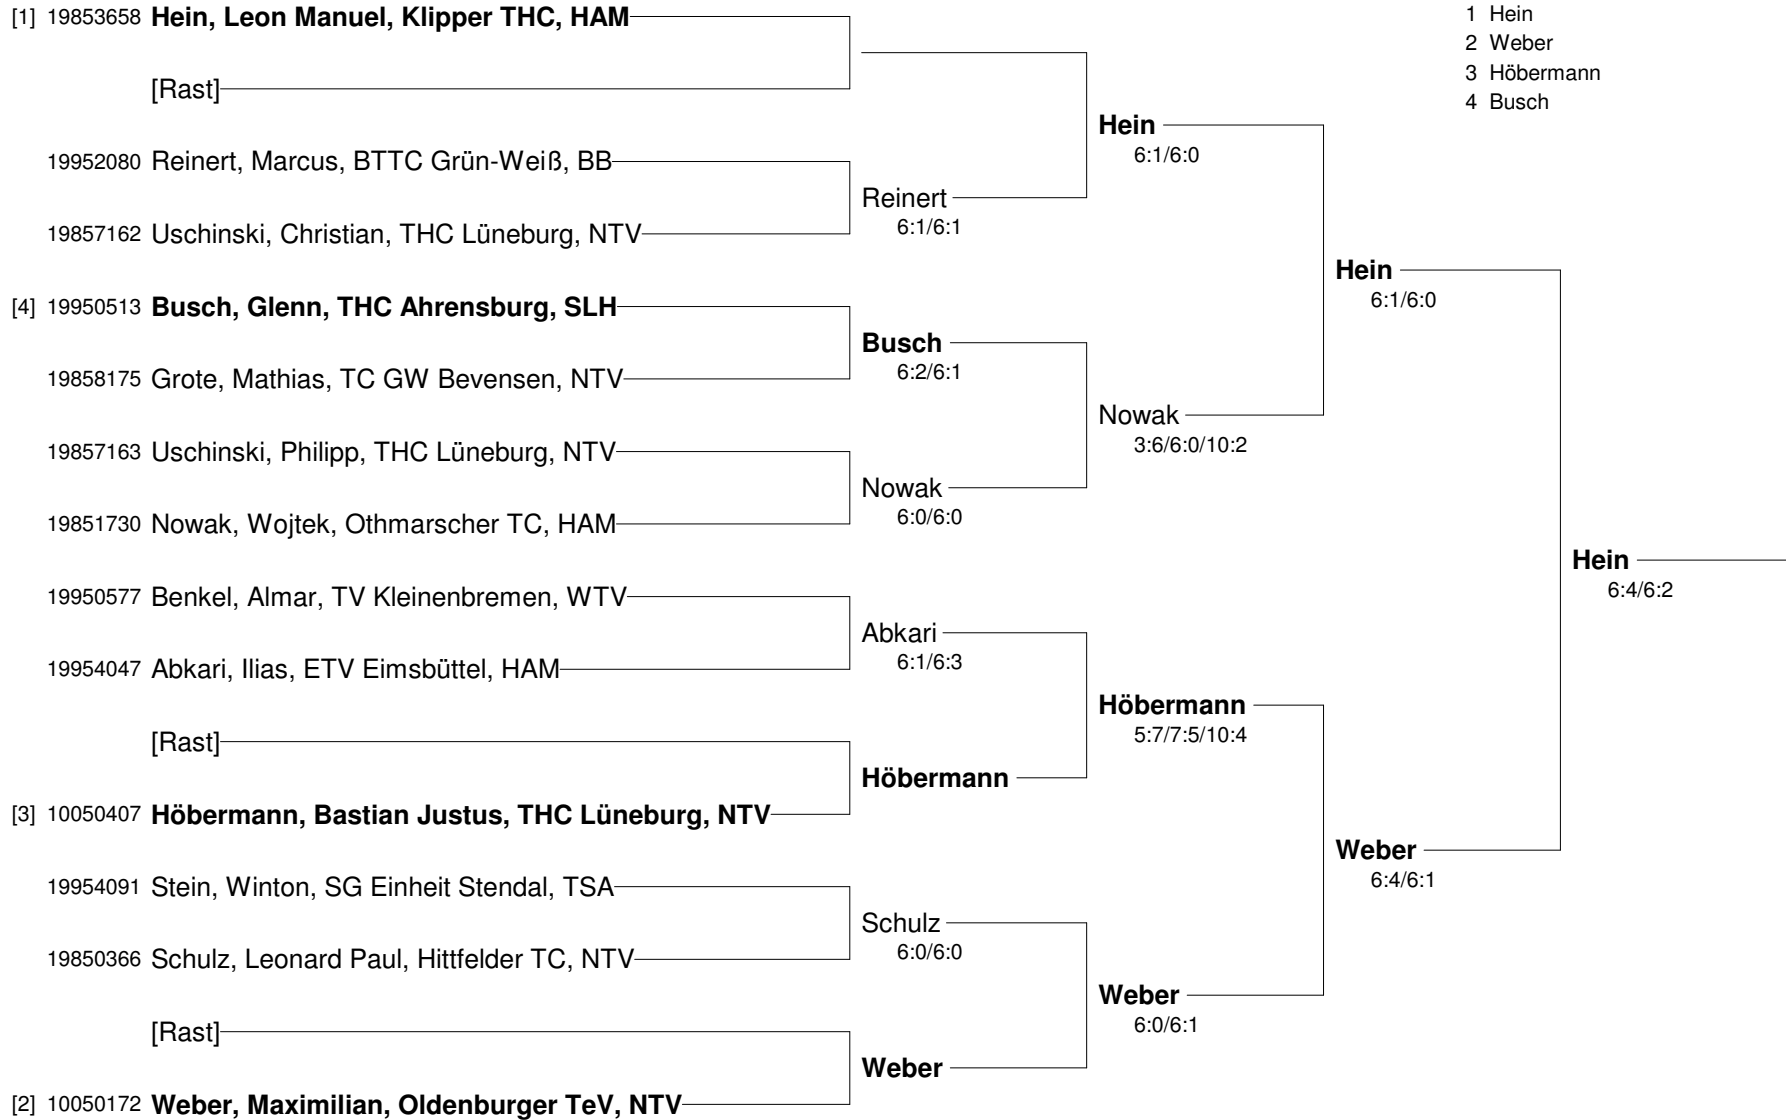

**13. Tennispark-Cup 2012
am 14./15.01.2012 in Lüneburg
Junioren U14**

1. Setzung
   1 Hein
   2 Weber
   3 Höbermann
   4 Busch