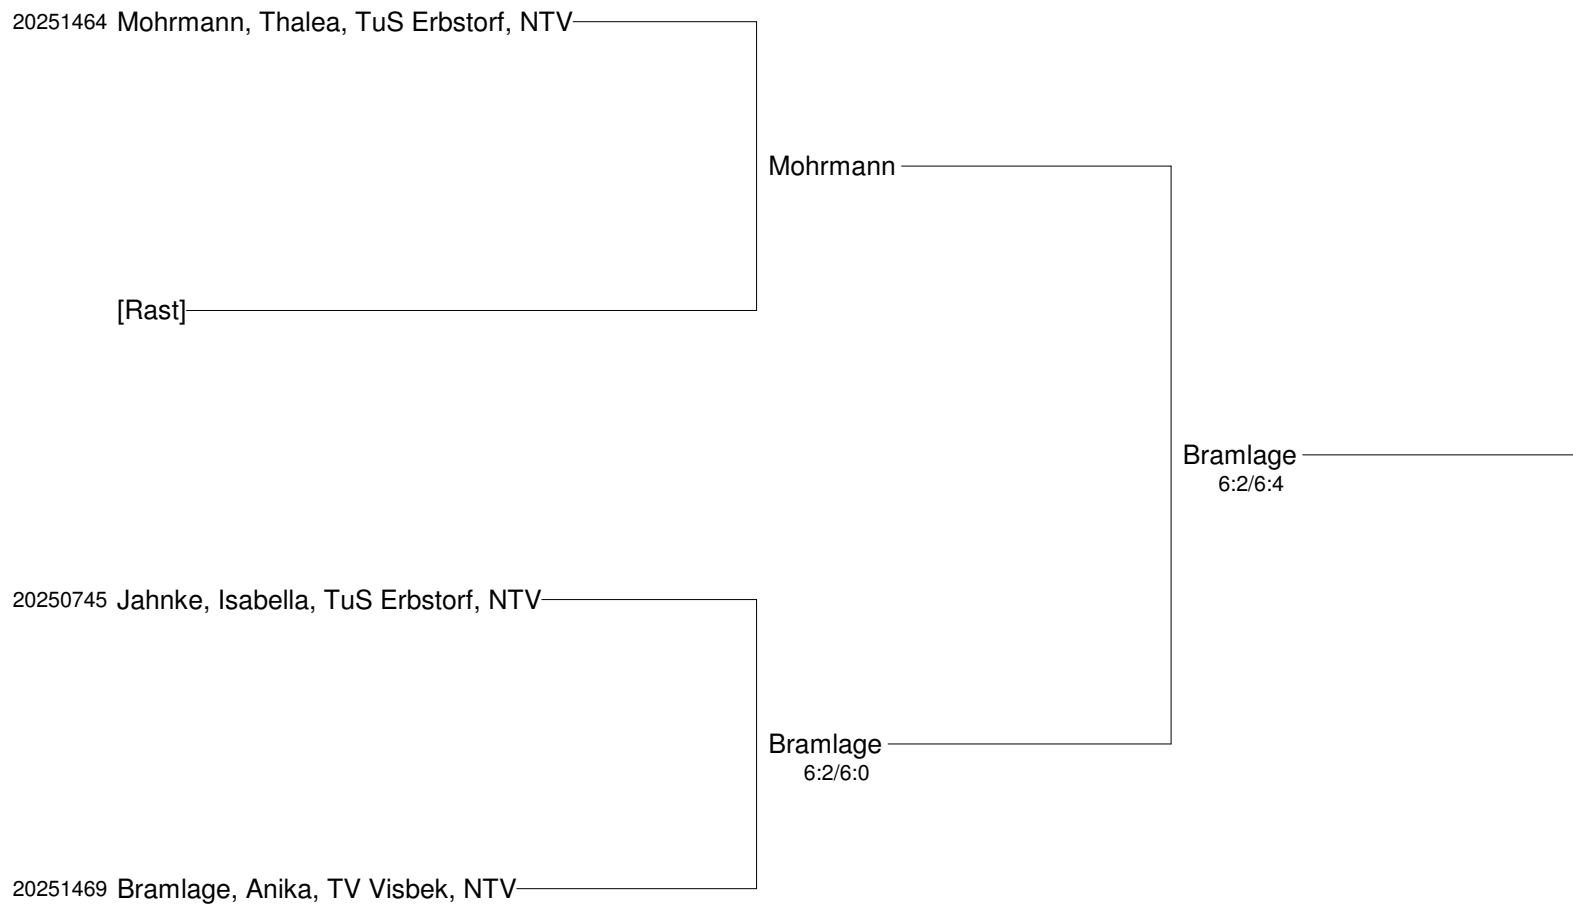

**13. Tennispark-Cup 2012
am 14./15.01.2012 in Lüneburg
Juniorinnen U10**

Setzung
1 Graf
2 Domröse

**13. Tennispark-Cup 2012
am 14./15.01.2012 in Lüneburg
Juniorinnen U10 Nebenrunde**

**13. Tennispark-Cup 2012
am 14./15.01.2012 in Lüneburg
Juniorinnen U14**

Setzung
1 Gärtner
2 Gerlach

**13. Tennispark-Cup 2012
am 14./15.01.2012 in Lüneburg
Juniorinnen U14 Nebenrunde**

29851555 Lütten, Ricarda, Der Club an der Alster, HAM

Lütten

7:5/6:4

29850080 von der Linde, Carlotta, Buxtehuder TC RW, HAM