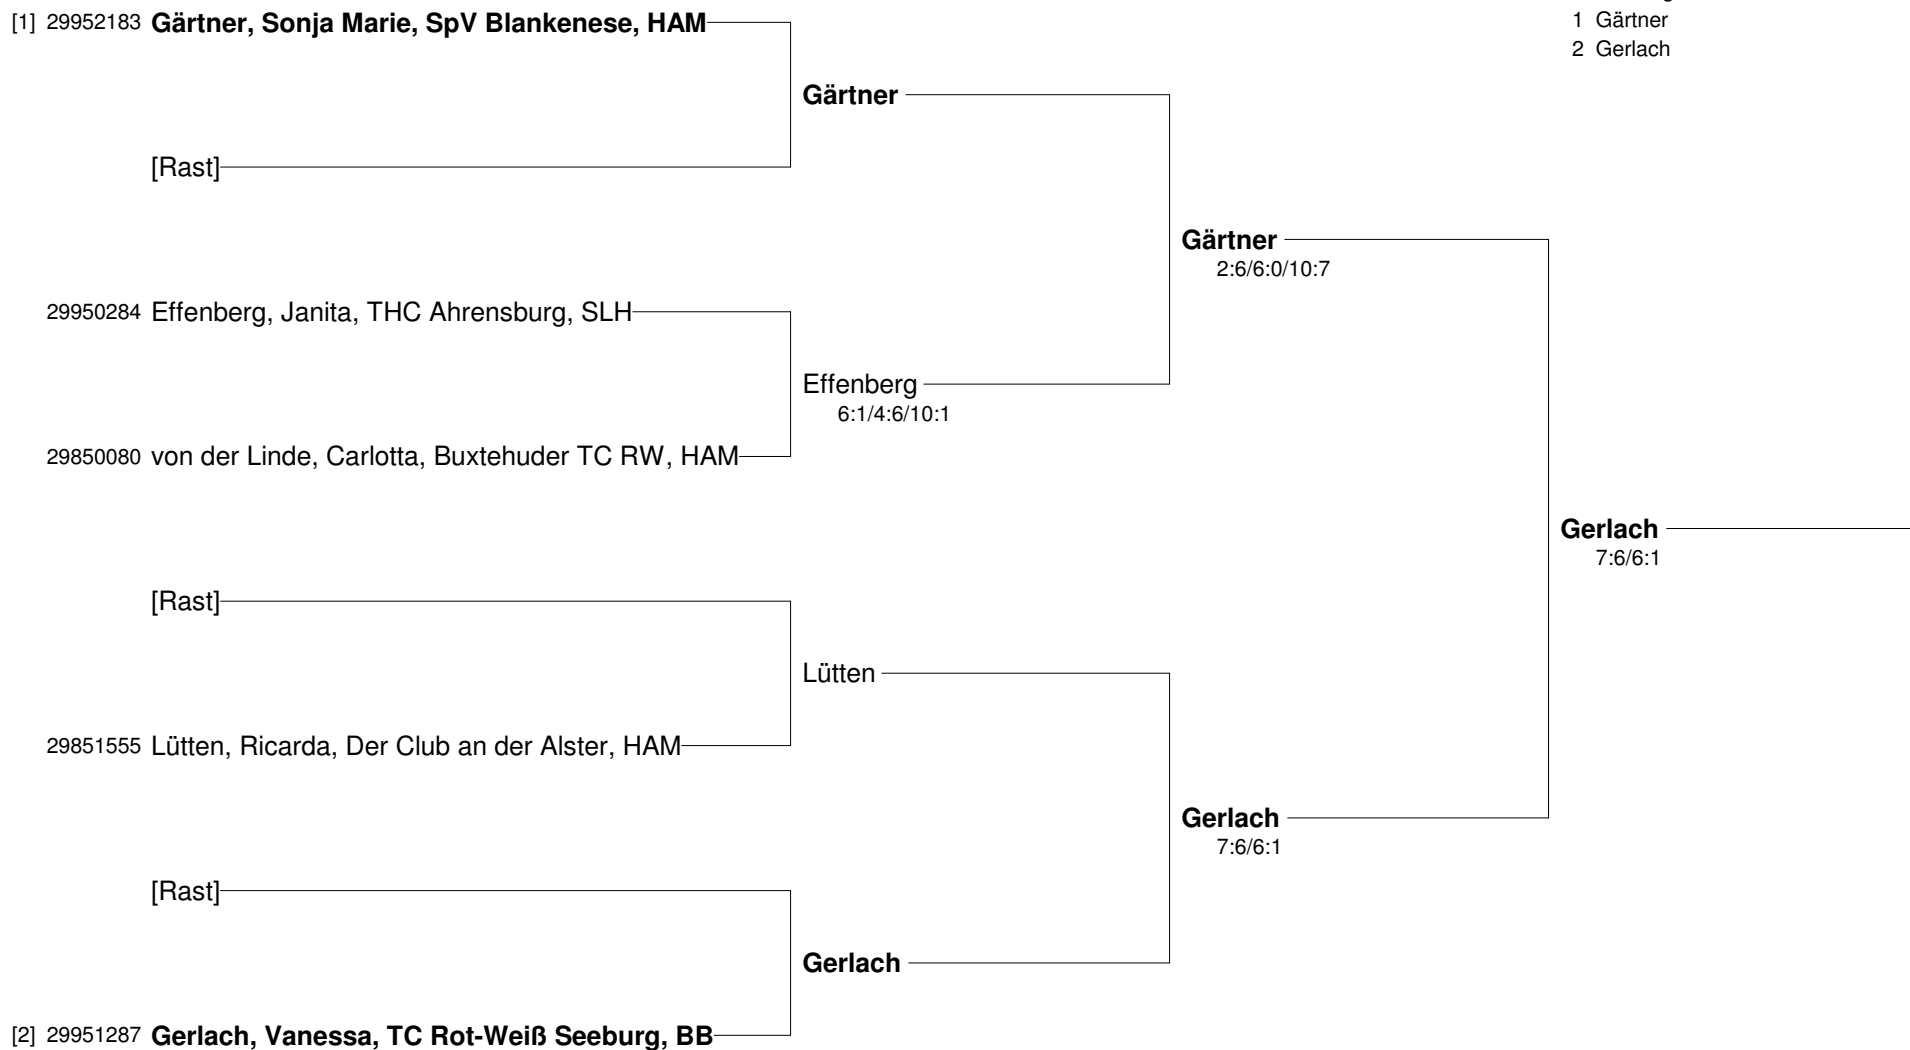

**13. Tennispark-Cup 2012
am 14./15.01.2012 in Lüneburg
Juniorinnen U10**

Setzung
1 Graf
2 Domröse

**13. Tennispark-Cup 2012
am 14./15.01.2012 in Lüneburg
Juniorinnen U10 Nebenrunde**

**13. Tennispark-Cup 2012
am 14./15.01.2012 in Lüneburg
Juniorinnen U14**

Setzung
1 Gärtner
2 Gerlach

**13. Tennispark-Cup 2012
am 14./15.01.2012 in Lüneburg
Juniorinnen U14 Nebenrunde**

29851555 Lütten, Ricarda, Der Club an der Alster, HAM

Lütten

7:5/6:4

29850080 von der Linde, Carlotta, Buxtehuder TC RW, HAM